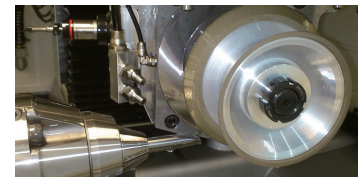

Concentration/ Konzentration:

Diamond/ Diamant		CBN	
Concentration Konzentration	Weight in carats/cm³ Karatgewicht/cm³	Concentration Konzentration	Weight in carats/cm³ Karatgewicht/cm³
C50	2.2kt.	V120	2.09kt.
C75	3.3kt.	V180	3.13kt.
C100	4.4kt.	V240	4.18kt.
C125	5.5kt.	V300	5.22kt.