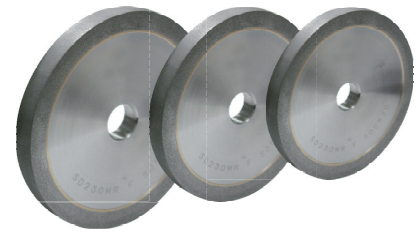

Diamant- und CBN-Schleifscheiben decken einen breiten Anwendungsbereich europäischer und japanischer Hersteller von Schneidwerkzeugen.

■ **Types of Bonds: Metal-, Resin-, Vitrified-, Electroplated bond**
Bindungstypen: Metall-, Kunstharz-, Keramik- und galvanische Bindungen:

Our metal bonds offer wear resistance and sharpness satisfying ultimate grinding. Resin bonds ensure excellent cost performance and surface quality.

Unsere Metallbindungen, die Abnutzungsbeständigkeit und Schärfe bieten, ermöglichen Schleifen auf höchstem Niveau. Kunstharzbindungen garantieren optimales Kosten-Leistungsverhältnis bei exzellenter Oberflächenqualität.

■ **Grit and Mesh Size/ Siebkörnungen:**

FEPA		JIS		ISO	
D/C181	D/C35	80	500	180-150	40-50
D/C151	D30	100	600	150-125	30-40
D/C126	D/C25	120	700	125-106	20-40
D/C107	D20	140	800	106-90	20-30
D/C91	D/C15	170	1000	90-75	15-25
D/C76	D15B	200	1200	75-63	10-20
D/C64	D15A	230	1500	63-53	8-16
D/C54	D/C10	270	2000	53-45	6-12
D/C46	D7	320	2500	45-38	5-10
D/C40	D/C5	400	3000	30-45	4-8

D:Diamond/Diamant, C:CBN

Concentration/ Konzentration:

Diamond/ Diamant		CBN	
Concentration Konzentration	Weight in carats/cm ³ Karatgewicht/cm ³	Concentration Konzentration	Weight in carats/cm ³ Karatgewicht/cm ³
C50	2.2kt.	V120	2.09kt.
C75	3.3kt.	V180	3.13kt.
C100	4.4kt.	V240	4.18kt.
C125	5.5kt.	V300	5.22kt.