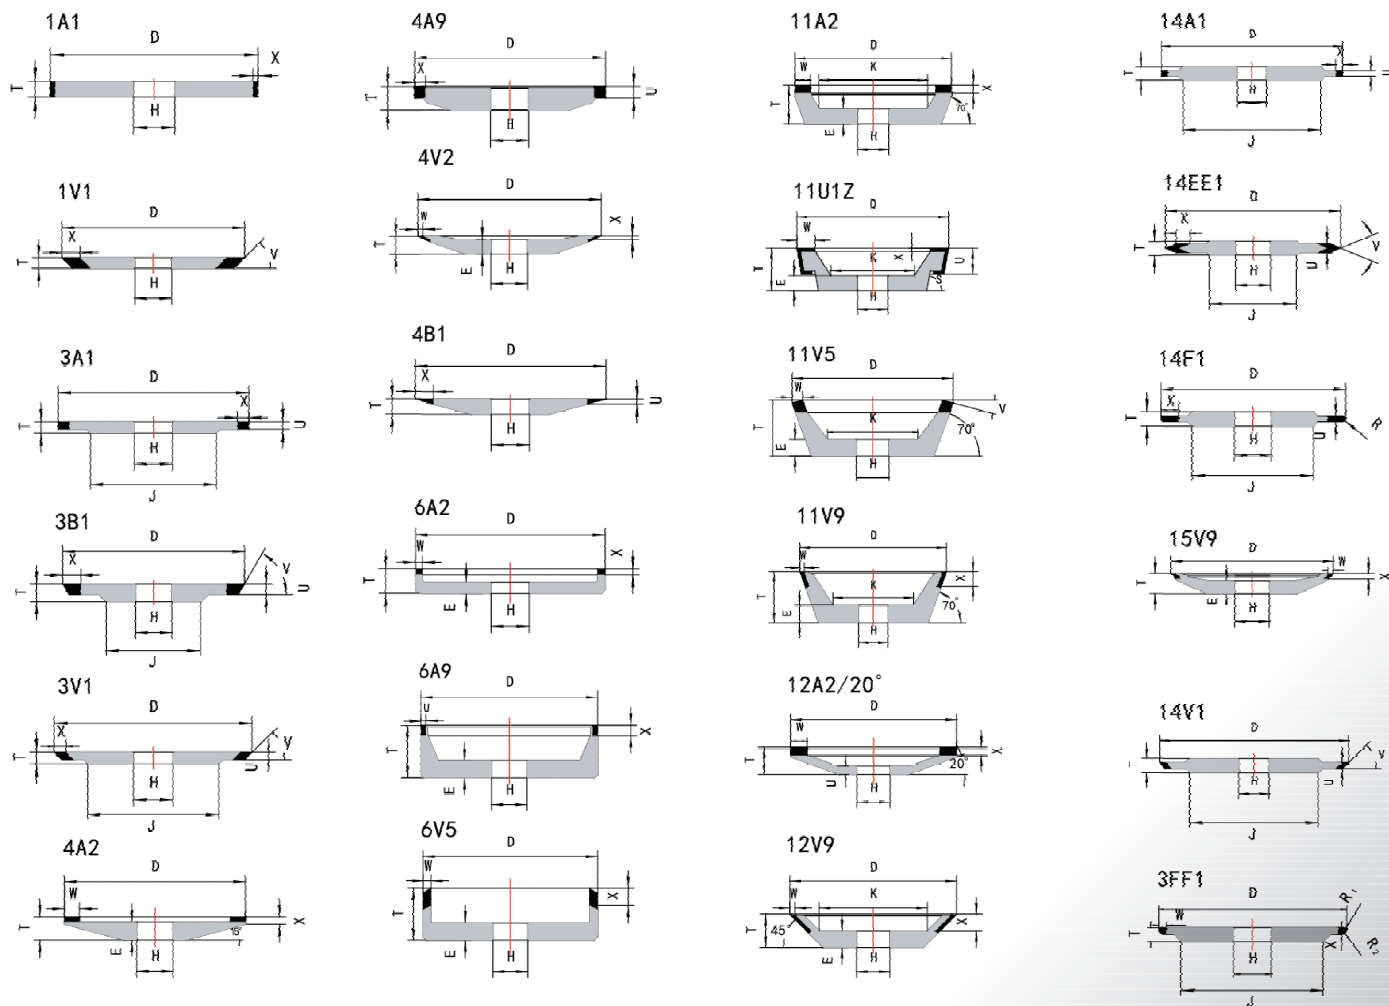

■ **Grit and Mesh Size/ Siebkörnungen:**

FEPA		JIS		ISO	
D/C181	D/C35	80	500	180-150	40-50
D/C151	D30	100	600	150-125	30-40
D/C126	D/C25	120	700	125-106	20-40
D/C107	D20	140	800	106-90	20-30
D/C91	D/C15	170	1000	90-75	15-25
D/C76	D15B	200	1200	75-63	10-20
D/C64	D15A	230	1500	63-53	8-16
D/C54	D/C10	270	2000	53-45	6-12
D/C46	D7	320	2500	45-38	5-10
D/C40	D/C5	400	3000	30-45	4-8

D:Diamond/Diamant, C:CBN

Concentration/ Konzentration:

Diamond/ Diamant		CBN	
Concentration Konzentration	Weight in carats/cm ³ Karatgewicht/cm ³	Concentration Konzentration	Weight in carats/cm ³ Karatgewicht/cm ³
C50	2.2kt.	V120	2.09kt.
C75	3.3kt.	V180	3.13kt.
C100	4.4kt.	V240	4.18kt.
C125	5.5kt.	V300	5.22kt.

Standard Wheel Shape/ Standardscheibenformen:

Customized shape available on request.
Sondergrößen gibt es auf Anfrage.

YKT EUROPE GmbH

Hedelfinger Strasse 17
73760 Ostfildern,
F.R.Germany

Tel: +49-711-443264
E-mail: info@ykt-europe.de
http:// www.ykt-europe.de